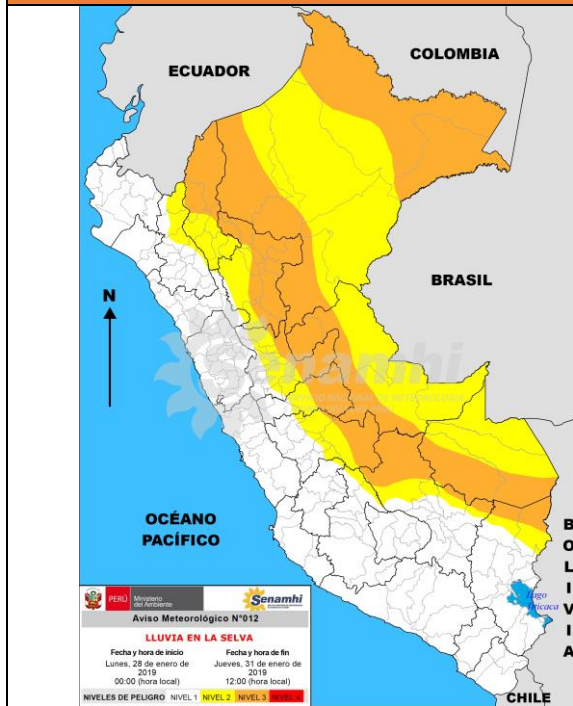

**AVISO N° 030-2019 – COE SALUD – DIGERD – MINSA**

**LLUVIA EN LA SELVA**

26 DE ENERO DE 2019

**Nivel 3**

El SENAMHI informa que, desde el lunes 28 hasta el jueves 31 de enero, se prevé lluvia de moderada a fuerte intensidad acompañada de descargas eléctricas y ráfagas de viento que alcanzarían los 50 km/h. Asimismo, los valores más altos se presentarán los días 28 y 29 en la selva norte con acumulados superiores a 50 mm/día, y para la selva central y sur con acumulados mayores a 60 mm/día el 30 de enero.

**NIVELES DE PELIGRO**

Nivel 1	Nivel 2	Nivel 3	Nivel 4
No es necesario tomar precauciones especiales.	Sea prudente si realiza actividades al aire libre que puedan acarrear riesgos en caso de mal tiempo, pueden ocurrir fenómenos meteorológicos peligrosos que sin embargo son normales en esta región. Manténganse al corriente del desarrollo de situación meteorológica.	Se predicen fenómenos meteorológicos peligrosos. Manténganse al corriente del desarrollo de la situación y cumpla los consejos e instrucciones dados por las autoridades.	Sea extremadamente precavido; se predicen fenómenos meteorológicos de gran magnitud. Este al corriente en todo momento del desarrollo de la situación y cumpla los consejos e instrucciones dados por las autoridades.