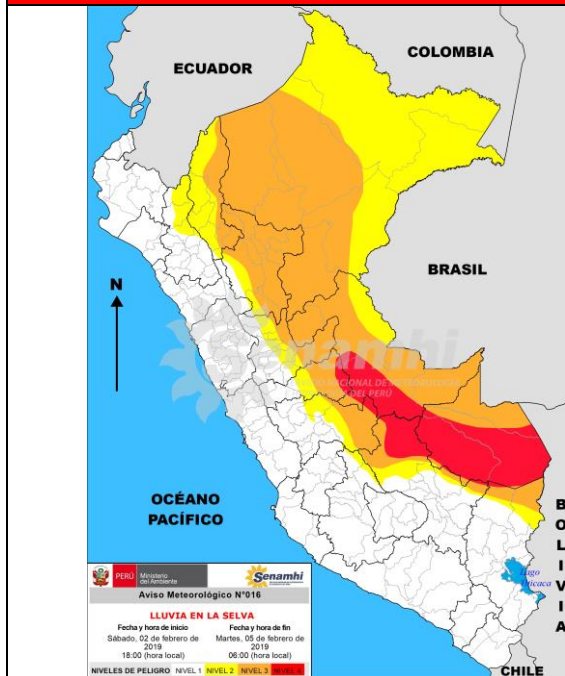

**AVISO N° 048-2019 – COE SALUD – DIGERD – MINSA**

**LLUVIA EN LA SELVA**

31 DE ENERO DE 2019

**Nivel 4**

El SENAMHI informa que desde el sábado 02 hasta el martes 05 de febrero, se presentará lluvia de moderada a fuerte intensidad en la selva. Durante la noche del sábado 02 se espera lluvia fuerte en la selva sur con acumulados superiores a los 65 mm/día, mientras que la noche del domingo 03 y la mañana del lunes 04 la lluvia más fuerte se presentará en la selva centro y norte con acumulados por encima de los 60 mm/día. Para la selva norte (Loreto y Amazonas) superará los 40 mm/día, el lunes 04 y la mañana del martes 05. Estas precipitaciones estarán acompañadas de descargas eléctricas y ráfagas de viento que alcanzarían los 50 km/h.

**NIVELES DE PELIGRO**

Nivel 1	Nivel 2	Nivel 3	Nivel 4
No es necesario tomar precauciones especiales.	Sea prudente si realiza actividades al aire libre que puedan acarrear riesgos en caso de mal tiempo, pueden ocurrir fenómenos meteorológicos peligrosos que sin embargo son normales en esta región. Manténganse al corriente del desarrollo de situación meteorológica.	Se predicen fenómenos meteorológicos peligrosos. Manténganse al corriente del desarrollo de la situación y cumpla los consejos e instrucciones dados por las autoridades.	Sea extremadamente precavido; se predicen fenómenos meteorológicos de gran magnitud. Este al corriente en todo momento del desarrollo de la situación y cumpla los consejos e instrucciones dados por las autoridades.