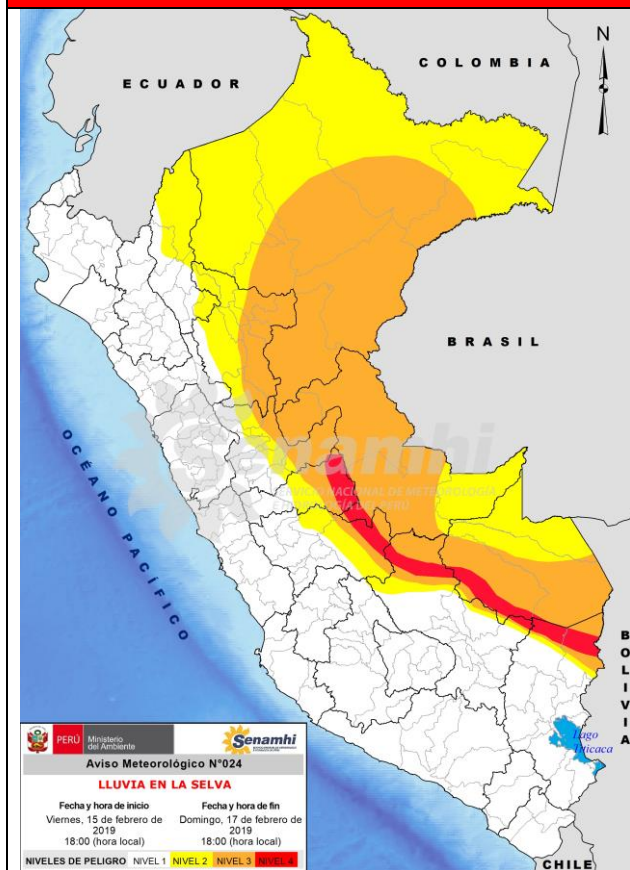

AVISO N° 090-2019 – COE SALUD – DIGERD – MINSA

LLUVIA EN LA SELVA

14 de Febrero de 2019

Nivel 4

El SENAMHI informa que desde el viernes 15 al domingo 17 de febrero se prevé lluvia de moderada a fuerte intensidad en la selva acompañada de descargas eléctricas y ráfagas de viento de hasta 50 km/h. En la selva norte, se esperan acumulados máximos por encima de los 50 mm/día, mientras que en la selva central se registrarían acumulados mayores a los 45 mm/día, en la selva sur superarían los 50 mm/día y en la ceja de selva sur sobre los 90 mm/día.

NIVELES DE PELIGRO

Nivel 1	Nivel 2	Nivel 3	Nivel 4
No es necesario tomar precauciones especiales.	Sea prudente si realiza actividades al aire libre que puedan acarrear riesgos en caso de mal tiempo, pueden ocurrir fenómenos meteorológicos peligrosos que sin embargo son normales en esta región. Manténganse al corriente del desarrollo de situación meteorológica.	Se predicen fenómenos meteorológicos peligrosos. Manténganse al corriente del desarrollo de la situación y cumpla los consejos e instrucciones dados por las autoridades.	Sea extremadamente precavido; se predicen fenómenos meteorológicos de gran magnitud. Este al corriente en todo momento del desarrollo de la situación y cumpla los consejos e instrucciones dados por las autoridades.