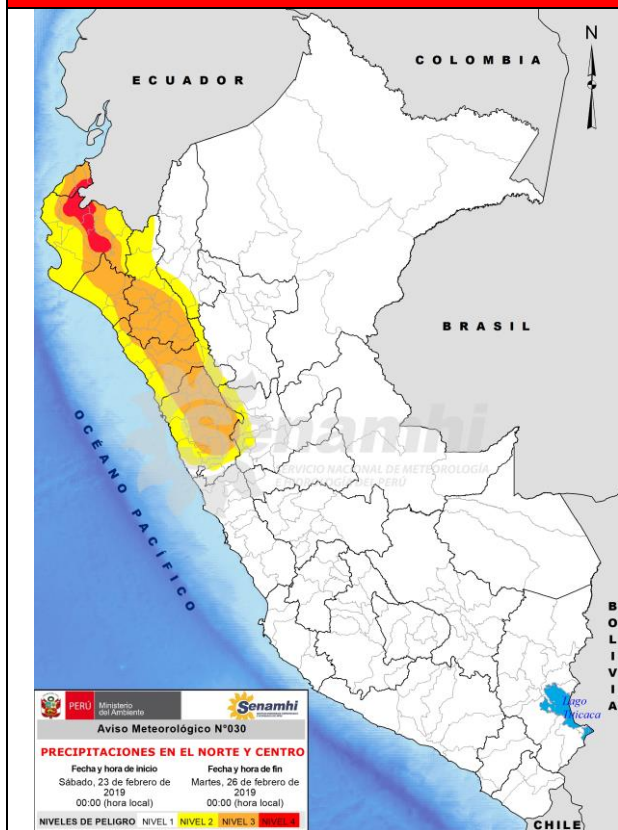

**AVISO N° 0107-2019 – COE SALUD – DIGERD – MINSA**

**PRECIPITACIONES EN EL NORTE Y CENTRO**

**21 de Febrero de 2019**

**Nivel 4**

El SENAMHI informa que desde el sábado 23 al martes 26 de febrero se presentará lluvia en la costa y sierra norte, así como precipitaciones en la sierra centro del país. En Piura y Tumbes los mayores acumulados de lluvia se registrarán el sábado 23 y domingo 24 de febrero, con valores superiores a 5 mm/día y 50 mm/día en la costa y costa interior, respectivamente. En Lambayeque y en La Libertad los valores más altos se registrarían entre el 24 y 25 de febrero con acumulados por encima de los 4mm/día en la costa y en la sierra superaría los 15 mm/día. Mientras, en Cajamarca (centro y sur) y sierra de Áncash se registrarían valores superiores a 20 mm/día y 17 mm/día, respectivamente. Además, se registrará granizo de forma aislada, principalmente en localidades por encima de los 2800 m.s.n.m. Estas precipitaciones estarán acompañadas de descargas eléctricas y ráfagas de viento.

**NIVELES DE PELIGRO**

Nivel 1	Nivel 2	Nivel 3	Nivel 4
No es necesario tomar precauciones especiales.	Sea prudente si realiza actividades al aire libre que puedan acarrear riesgos en caso de mal tiempo, pueden ocurrir fenómenos meteorológicos peligrosos que sin embargo son normales en esta región. Manténganse al corriente del desarrollo de situación meteorológica.	Se predicen fenómenos meteorológicos peligrosos. Manténganse al corriente del desarrollo de la situación y cumpla los consejos e instrucciones dados por las autoridades.	Sea extremadamente precavido; se predicen fenómenos meteorológicos de gran magnitud. Este al corriente en todo momento del desarrollo de la situación y cumpla los consejos e instrucciones dados por las autoridades.