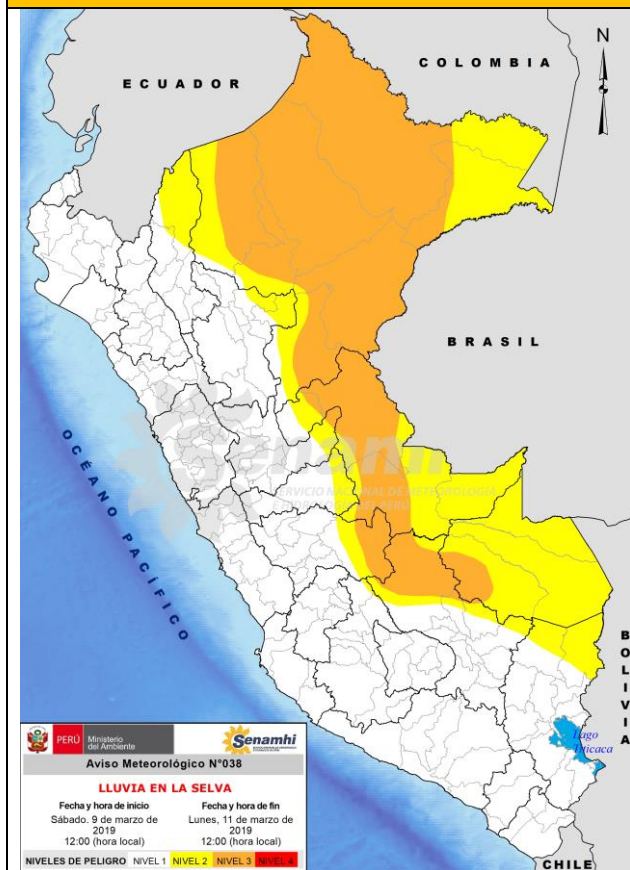

AVISO N° 135-2019 – UFCOE SALUD – DIGERD – MINSA

LLUVIA EN LA SELVA

07 de Marzo de 2019

Nivel 3

El SENAMHI informa que desde el sábado 9 al lunes 11 de marzo se presentará lluvia de moderada a fuerte intensidad en la selva. En el sector norte y sur se esperan acumulados por encima de los 45 mm/día; mientras que, en la selva central serán superiores a los 50 mm/día. Asimismo, esta lluvia estará acompañada de descargas eléctricas y ráfagas de viento de hasta 40 km/h.

NIVELES DE PELIGRO

Nivel 1	Nivel 2	Nivel 3	Nivel 4
No es necesario tomar precauciones especiales.	Sea prudente si realiza actividades al aire libre que puedan acarrear riesgos en caso de mal tiempo, pueden ocurrir fenómenos meteorológicos peligrosos que sin embargo son normales en esta región. Manténganse al corriente del desarrollo de situación meteorológica.	Se predicen fenómenos meteorológicos peligrosos. Manténganse al corriente del desarrollo de la situación y cumpla los consejos e instrucciones dados por las autoridades.	Sea extremadamente precavido; se predicen fenómenos meteorológicos de gran magnitud. Este al corriente en todo momento del desarrollo de la situación y cumpla los consejos e instrucciones dados por las autoridades.