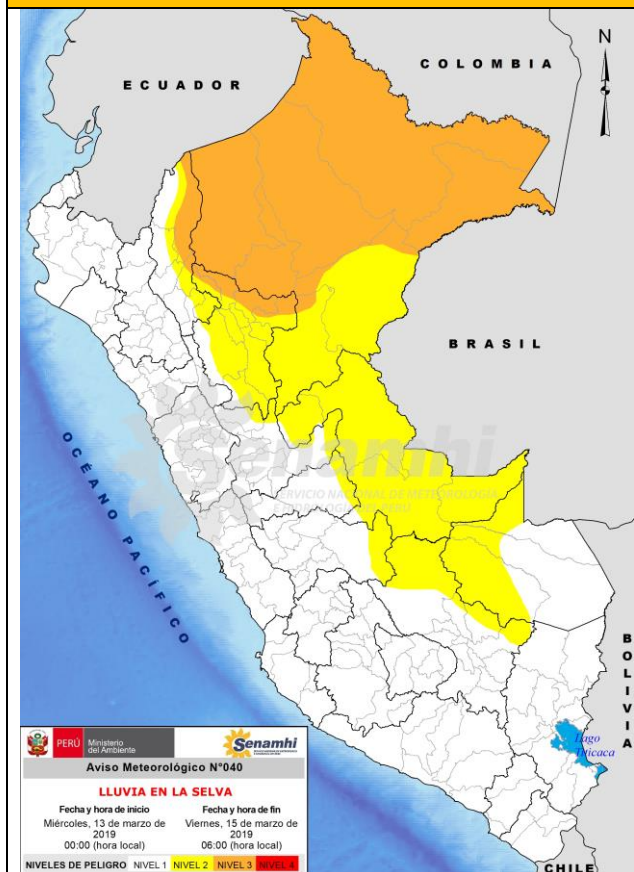

AVISO N° 138-2019 – UFCOE SALUD – DIGERD – MINSA

LLUVIA EN LA SELVA

11 de Marzo de 2019

Nivel 3

El SENAMHI informa que desde el miércoles 13 al viernes 15 de marzo se prevé lluvia de moderada a fuerte intensidad en la selva. En el sector norte se esperan que los mayores acumulados superen los 50 mm/día, mientras que en la selva central, por encima de los 40 mm/día. La lluvia estará acompañada de descargas eléctricas y ráfagas de viento de hasta 40 km/h.

NIVELES DE PELIGRO

Nivel 1	Nivel 2	Nivel 3	Nivel 4
No es necesario tomar precauciones especiales.	Sea prudente si realiza actividades al aire libre que puedan acarrear riesgos en caso de mal tiempo, pueden ocurrir fenómenos meteorológicos peligrosos que sin embargo son normales en esta región. Manténganse al corriente del desarrollo de situación meteorológica.	Se predicen fenómenos meteorológicos peligrosos. Manténganse al corriente del desarrollo de la situación y cumpla los consejos e instrucciones dados por las autoridades.	Sea extremadamente precavido; se predicen fenómenos meteorológicos de gran magnitud. Este al corriente en todo momento del desarrollo de la situación y cumpla los consejos e instrucciones dados por las autoridades.