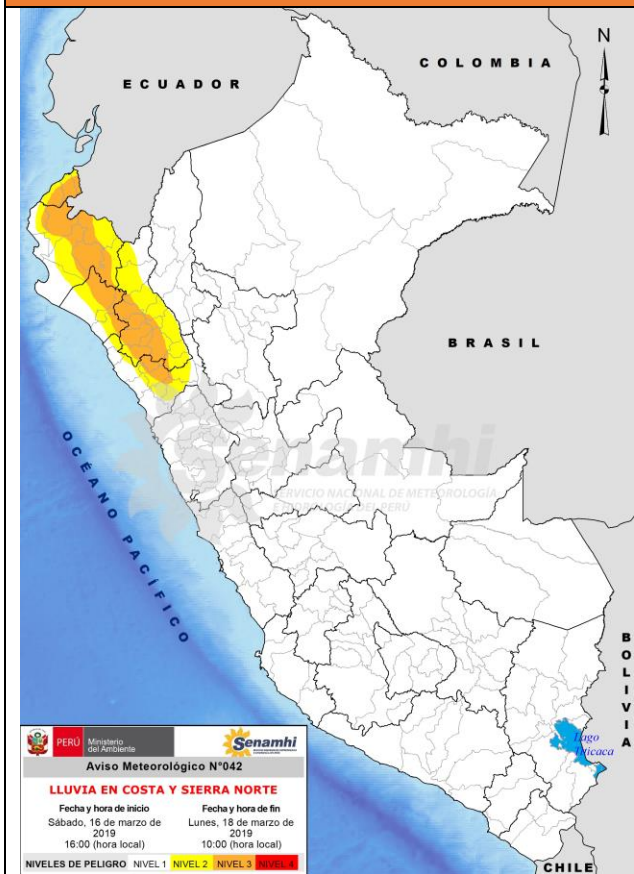

### LLUVIA EN COSTA Y LA SIERRA NORTE

13 DE MARZO DE 2019

#### Nivel 3

El SENAMHI informa que desde sábado 16 al lunes 18 de marzo, se prevé lluvia de moderada a fuerte intensidad en la sierra y costa interior norte. En Piura se esperan acumulados diarios máximos superiores a 10mm/día en la costa y 30 mm/día en la costa interior; en Tumbes superarán los 15 mm/día; en Lambayeque y La Libertad, por encima de los 20 mm/día; y en Cajamarca, sobre los 30 mm/día. La lluvia estará acompañada de descargas eléctricas y ráfagas de viento. Además, se espera lluvia de trasvase en la costa norte.