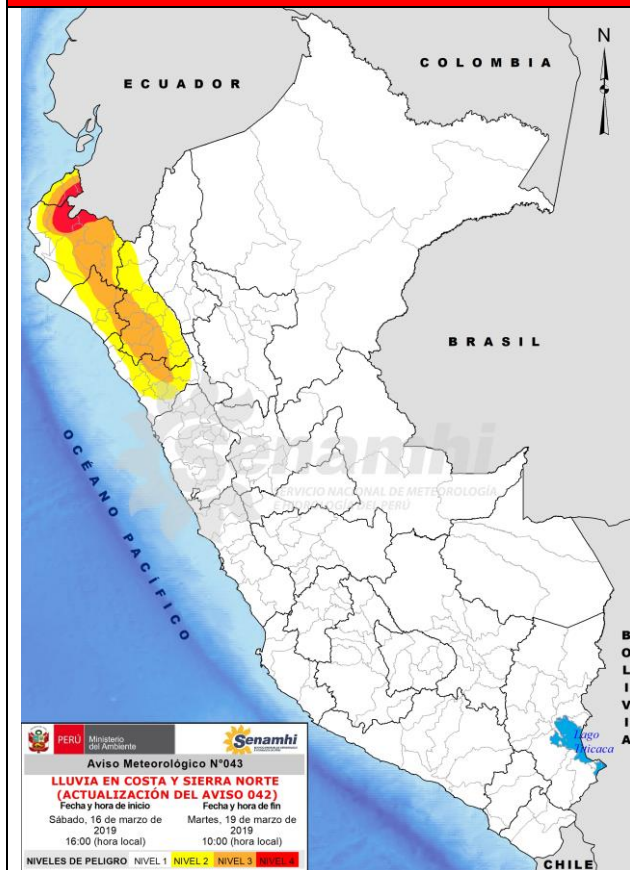

AVISO N° 143-2019 UFCOE SALUD – DIGERD – MINSA
LLUVIA EN COSTA Y SIERRA NORTE (ACTUALIZACIÓN DEL AVISO 042)
15 DE MARZO DE 2019

Nivel 4

El SENAMHI informa que desde sábado 16 al martes 19 de marzo, se prevé lluvia de moderada a fuerte intensidad en la sierra y costa interior norte. En Piura se esperan acumulados diarios máximos superiores a 12 mm/día en la costa y 55 mm/día en la costa interior. En Tumbes estos valores máximos superarán los 50 mm/día; en Lambayeque y La Libertad, por encima de los 20 mm/día; y en Cajamarca, sobre los 30 mm/día. Esta lluvia estará acompañada de descargas eléctricas y ráfagas de viento.

NIVELES DE PELIGRO

Nivel 1	Nivel 2	Nivel 3	Nivel 4
No es necesario tomar precauciones especiales.	Sea prudente si realiza actividades al aire libre que puedan acarrear riesgos en caso de mal tiempo, pueden ocurrir fenómenos meteorológicos peligrosos que sin embargo son normales en esta región. Manténganse al corriente del desarrollo de situación meteorológica.	Se predicen fenómenos meteorológicos peligrosos. Manténganse al corriente del desarrollo de la situación y cumpla los consejos e instrucciones dados por las autoridades.	Sea extremadamente precavido; se predicen fenómenos meteorológicos de gran magnitud. Este al corriente en todo momento del desarrollo de la situación y cumpla los consejos e instrucciones dados por las autoridades.