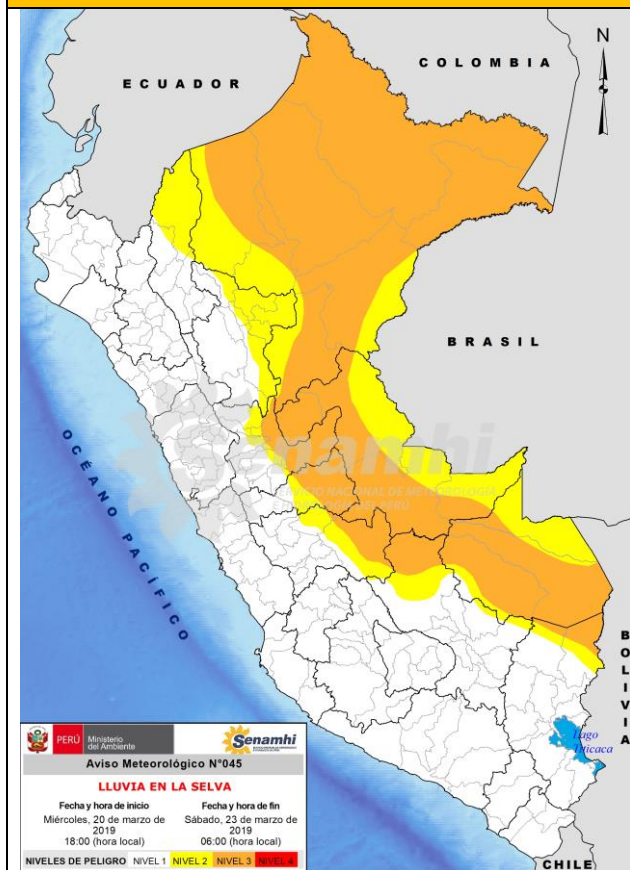

AVISO N° 148-2019 – UFCOE SALUD – DIGERD – MINSA

LLUVIA EN LA SELVA

18 de Marzo de 2019

Nivel 3

El SENAMHI informa que desde el miércoles 20 al sábado 23 de marzo se prevé lluvia de moderada a fuerte intensidad en la selva. Estas precipitaciones estarán acompañadas de descargas eléctricas y ráfagas de viento que alcanzarían los 45 km/h. Durante la noche del miércoles 20 y jueves 21 se esperan acumulados superiores a los 60 mm/día en la selva sur; mientras que, la noche del jueves 21 y el día viernes 22 la lluvia más intensa se presentará en la selva centro y norte con acumulados por encima de los 55 mm/día.

NIVELES DE PELIGRO

Nivel 1	Nivel 2	Nivel 3	Nivel 4
No es necesario tomar precauciones especiales.	Sea prudente si realiza actividades al aire libre que puedan acarrear riesgos en caso de mal tiempo, pueden ocurrir fenómenos meteorológicos peligrosos que sin embargo son normales en esta región. Manténganse al corriente del desarrollo de situación meteorológica.	Se predicen fenómenos meteorológicos peligrosos. Manténganse al corriente del desarrollo de la situación y cumpla los consejos e instrucciones dados por las autoridades.	Sea extremadamente precavido; se predicen fenómenos meteorológicos de gran magnitud. Este al corriente en todo momento del desarrollo de la situación y cumpla los consejos e instrucciones dados por las autoridades.