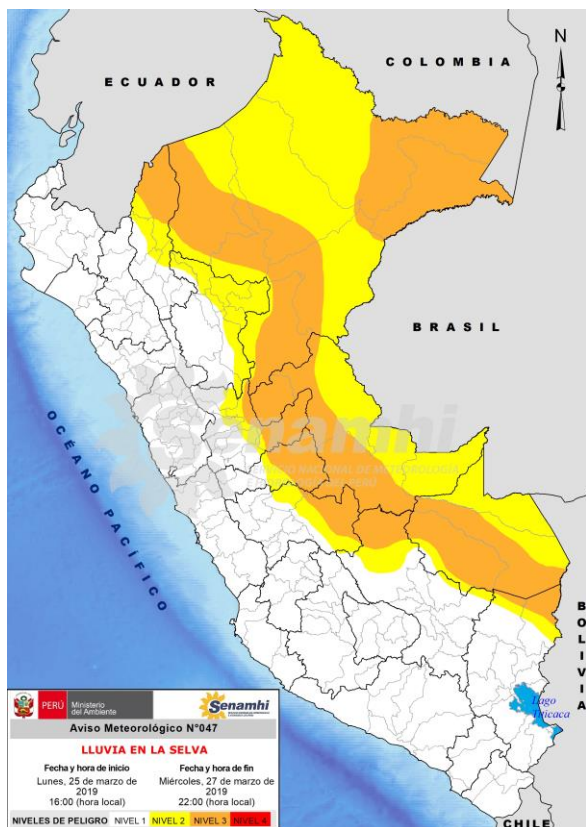

**AVISO N° 160-2019 – UFCOE SALUD – DIGERD – MINSA**

**LLUVIA EN LA SELVA**  
**23 de Marzo de 2019**

**Nivel 3**

El SENAMHI informa que desde el lunes 25 al miércoles 27 de marzo se presentará lluvia de moderada a fuerte intensidad en la selva, acompañada de descargas eléctricas y ráfagas de viento que alcanzarían los 40 km/h. Durante la noche del lunes 25 y la madrugada del 26, se espera lluvia de moderada a fuerte intensidad en la selva sur con acumulados superiores a los 60 mm/día, mientras que en la tarde y noche del martes 26, así como durante el miércoles 27 la lluvia más intensa se presentará en la selva centro y norte con acumulados por encima de los 55 mm/día.

**NIVELES DE PELIGRO**

Nivel 1	Nivel 2	Nivel 3	Nivel 4
No es necesario tomar precauciones especiales.	Sea prudente si realiza actividades al aire libre que puedan acarrear riesgos en caso de mal tiempo, pueden ocurrir fenómenos meteorológicos peligrosos que sin embargo son normales en esta región. Manténganse al corriente del desarrollo de situación meteorológica.	Se predicen fenómenos meteorológicos peligrosos. Manténganse al corriente del desarrollo de la situación y cumpla los consejos e instrucciones dados por las autoridades.	Sea extremadamente precavido; se predicen fenómenos meteorológicos de gran magnitud. Este al corriente en todo momento del desarrollo de la situación y cumpla los consejos e instrucciones dados por las autoridades.