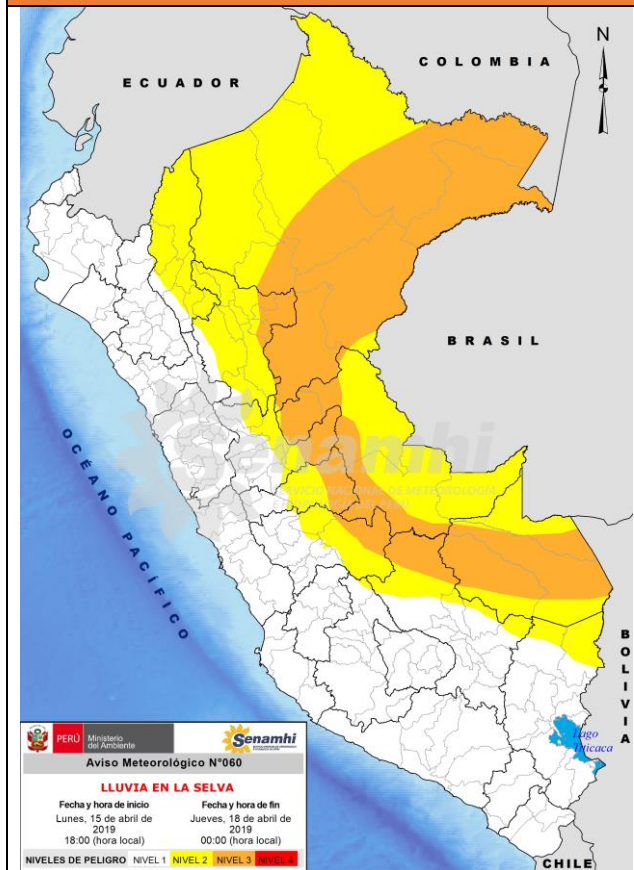

AVISO N° 183 - 2019 – UFCOE SALUD – DIGERD – MINSa

LLUVIA EN LA SELVA

14 de Abril de 2019

Nivel 3

El SENAMHI informa que desde el lunes 15 al jueves 18 de abril se presentará lluvia de moderada a fuerte intensidad en la selva, acompañadas de descargas eléctricas y ráfagas de viento sobre los 40 km/h. Los registros más altos se presentarán en la selva baja con acumulados sobre los 40 mm/día.

NIVELES DE PELIGRO			
Nivel 1	Nivel 2	Nivel 3	Nivel 4
No es necesario tomar precauciones especiales.	Sea prudente si realiza actividades al aire libre que puedan acarrear riesgos en caso de mal tiempo, pueden ocurrir fenómenos meteorológicos peligrosos que sin embargo son normales en esta región. Manténganse al corriente del desarrollo de situación meteorológica.	Se predicen fenómenos meteorológicos peligrosos. Manténganse al corriente del desarrollo de la situación y cumpla los consejos e instrucciones dados por las autoridades.	Sea extremadamente precavido; se predicen fenómenos meteorológicos de gran magnitud. Este al corriente en todo momento del desarrollo de la situación y cumpla los consejos e instrucciones dados por las autoridades.