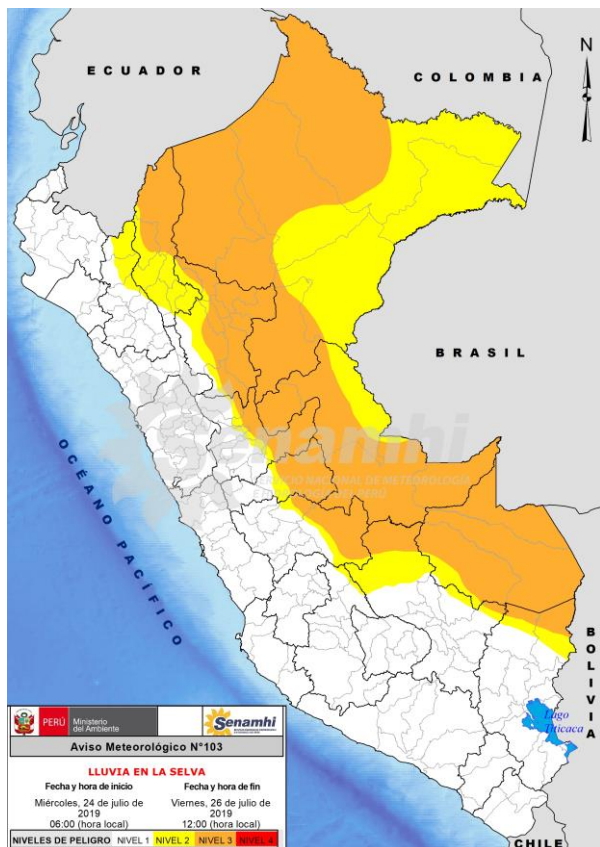

AVISO N° 229-2019 – UFCOE SALUD – DIGERD – MINSA

LLUVIA EN LA SELVA

21 de Julio de 2019

Nivel 3

El SENAMHI informa que desde el miércoles 24 hasta el viernes 26 de julio se presentará lluvia de moderada a fuerte intensidad en la selva, acompañada de descargas eléctricas y ráfagas de viento superiores a los 45 km/h. En la selva sur, se esperan acumulados cercanos a los 40 mm/día; mientras que, en la selva central y norte alrededor de los 60 mm/día, con presencia de niebla y neblina. Asimismo, se prevé el descenso de la temperatura diurna con valores próximos a los 22°C en el sur y 26°C en el centro. Este evento meteorológico es el inicio del sexto friaje del año y antecederá la caída de temperatura nocturna en la selva..

NIVELES DE PELIGRO

Nivel 1	Nivel 2	Nivel 3	Nivel 4
No es necesario tomar precauciones especiales.	Sea prudente si realiza actividades al aire libre que puedan acarrear riesgos en caso de mal tiempo, pueden ocurrir fenómenos meteorológicos peligrosos que sin embargo son normales en esta región. Manténganse al corriente del desarrollo de situación meteorológica.	Se predicen fenómenos meteorológicos peligrosos. Manténganse al corriente del desarrollo de la situación y cumpla los consejos e instrucciones dados por las autoridades.	Sea extremadamente precavido; se predicen fenómenos meteorológicos de gran magnitud. Este al corriente en todo momento del desarrollo de la situación y cumpla los consejos e instrucciones dados por las autoridades.

FUENTE:

SENAMHI –AVISO N° 103

VIGENCIA DEL EVENTO

Inicio del evento:	Miércoles , 24 de Julio de 2019 a las 06:00 horas (hora local)
Fin del evento:	Viernes , 26 de Julio de 2019 a las 12:00 horas (hora local)
Periodo de duración:	54 horas