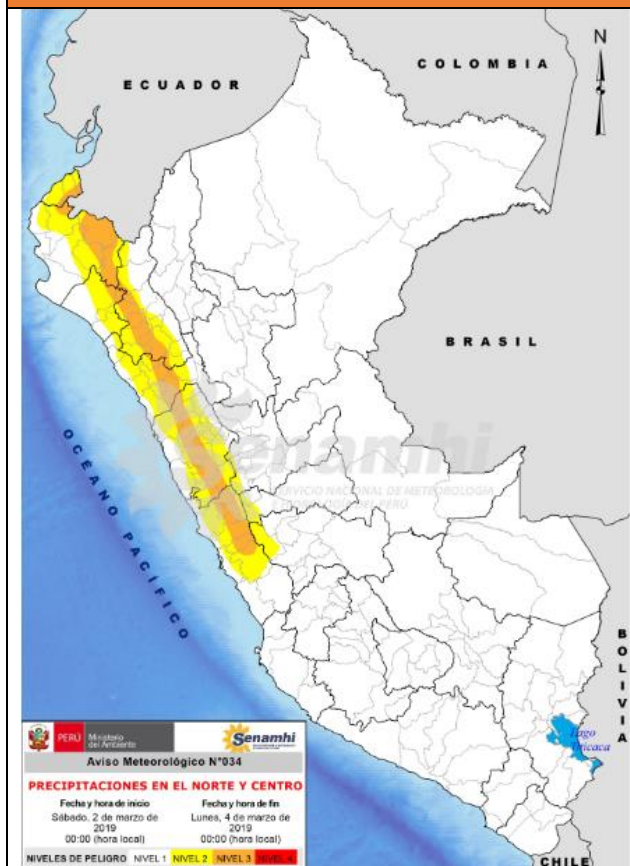

AVISO N° 121 - 2019 – COE SALUD – DIGERD – MINSA

PRECIPITACIONES EN EL NORTE Y CENTRO

01 de Marzo de 2019

Nivel 3

El SENAMHI informa que desde el sábado 02 de marzo, se presentará lluvia localizada de moderada intensidad la sierra norte y centro, así como en la costa interior norte. Se espera que en la sierra de Piura se registren valores superiores a 35 mm/día, y en la sierra centro, por encima de 15 mm/día. Estas precipitaciones estarán acompañadas de descargas eléctricas y ráfagas de viento. Además, se espera lluvia de trasvase en la costa norte y centro.

NIVELES DE PELIGRO

Nivel 1	Nivel 2	Nivel 3	Nivel 4
No es necesario tomar precauciones especiales.	Sea prudente si realiza actividades al aire libre que puedan acarrear riesgos en caso de mal tiempo, pueden ocurrir fenómenos meteorológicos peligrosos que sin embargo son normales en esta región. Manténganse al corriente del desarrollo de situación meteorológica.	Se predicen fenómenos meteorológicos peligrosos. Manténganse al corriente del desarrollo de la situación y cumpla los consejos e instrucciones dados por las autoridades.	Sea extremadamente precavido; se predicen fenómenos meteorológicos de gran magnitud. Este al corriente en todo momento del desarrollo de la situación y cumpla los consejos e instrucciones dados por las autoridades.