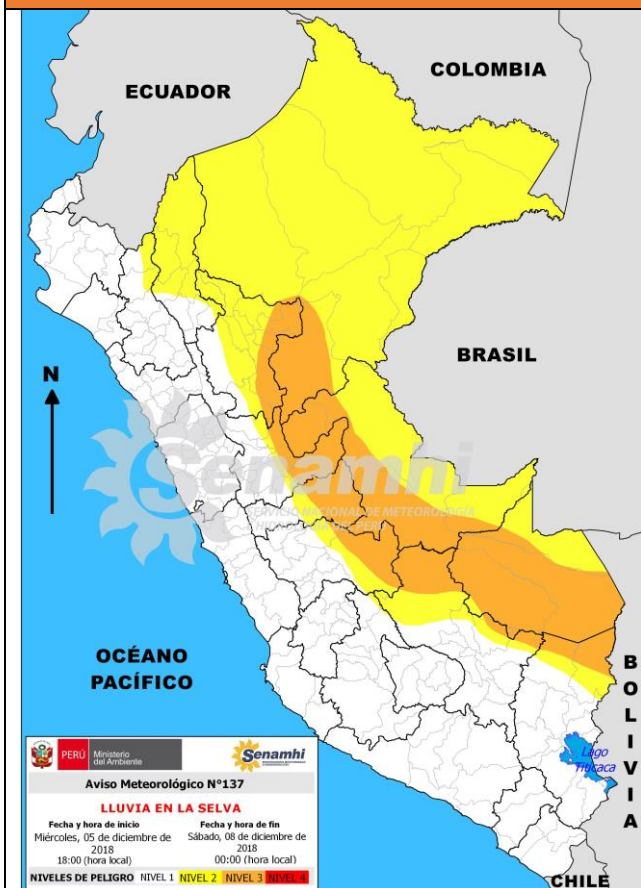

### LLUVIA EN LA SELVA 04 de Diciembre del 2018

**NIVEL: 3**

El SENAMHI informa que, desde el miércoles 05 hasta el sábado 08 de diciembre, se prevé lluvia de moderada a fuerte intensidad, acompañadas de descargas eléctricas y ráfagas de viento en la selva. Las lluvias más intensas se presentarán el día 07 de diciembre con valores mayores a 50 mm/día.

#### NIVELES DE PELIGRO

Nivel 1	Nivel 2	Nivel 3	Nivel 4
No es necesario tomar precauciones especiales.	Sea prudente si realiza actividades al aire libre que puedan acarrear riesgos en caso de mal tiempo, pueden ocurrir fenómenos meteorológicos peligrosos que sin embargo son normales en esta región. Manténganse al corriente del desarrollo de situación meteorológica.	Se predicen fenómenos meteorológicos peligrosos. Manténganse al corriente del desarrollo de la situación y cumpla los consejos e instrucciones dados por las autoridades.	Sea extremadamente precavido; se predicen fenómenos meteorológicos de gran magnitud. Este al corriente en todo momento del desarrollo de la situación y cumpla los consejos e instrucciones dados por las autoridades.